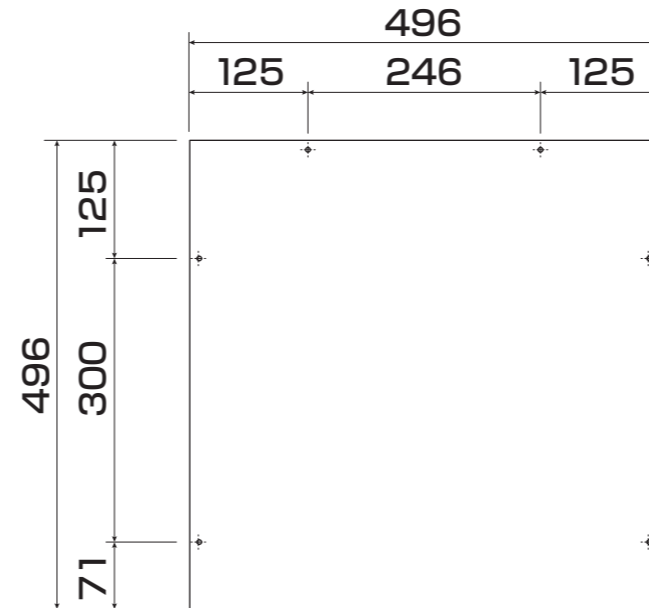

ステンレスヘアライン寸法