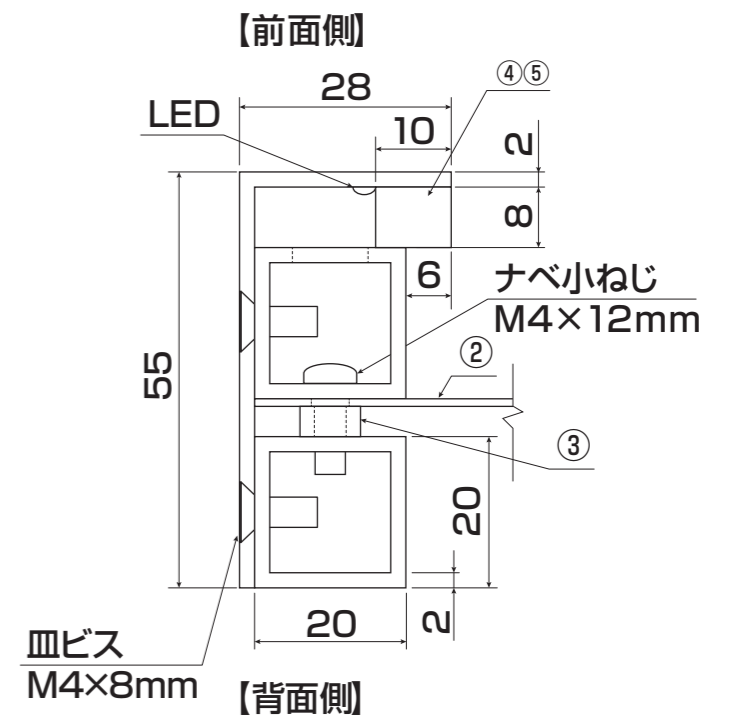

符号	部品名	材質	色調/仕上げ	サイズ	数量	備考
①	フレーム一式	アルミ	アルミ ブラックサテン塗装(場内)	W500×H1400×D55	1	
②	ステンレス	SUS304HL	φ5貫通穴6ヶ所	W496×H496×T1	1	
③	スペーサー	SUS		φ8×φ4.2×4t	6	
④	導光板上	アクリル乳半		W440×H8×T10	1	
⑤	導光板側面	アクリル乳半		W8×H465×T10	2	
⑥	LEDユニット			450×425×450mm(導線6M)	1	

ステンレスヘアライン寸法

- 印字方法 ドライエッチング
- 取扱説明書
【丸三】LED照明付き自立式銘板
取扱説明書
- 付属品
なし

②背面にダイノックシート貼り
(PS-504)

印字
HL面
↑

フレーム断面図 1:1

訂 正	月 日		月 日		分類	製作 年 月 日	承認	図面NO GZ LED照明付き自立式銘板シリーズ ステンレスタイプ_MFLS2-			
	月 日		月 日		IELOGO vol.5 LED照明付き 自立式銘板シリーズ	2024/03/29		営業	設計	担当	製図
	月 日		月 日		商品名	縮尺		追 上	追 上	追 上	
	月 日		月 日		ステンレスタイプ MFLS2-	1:8					