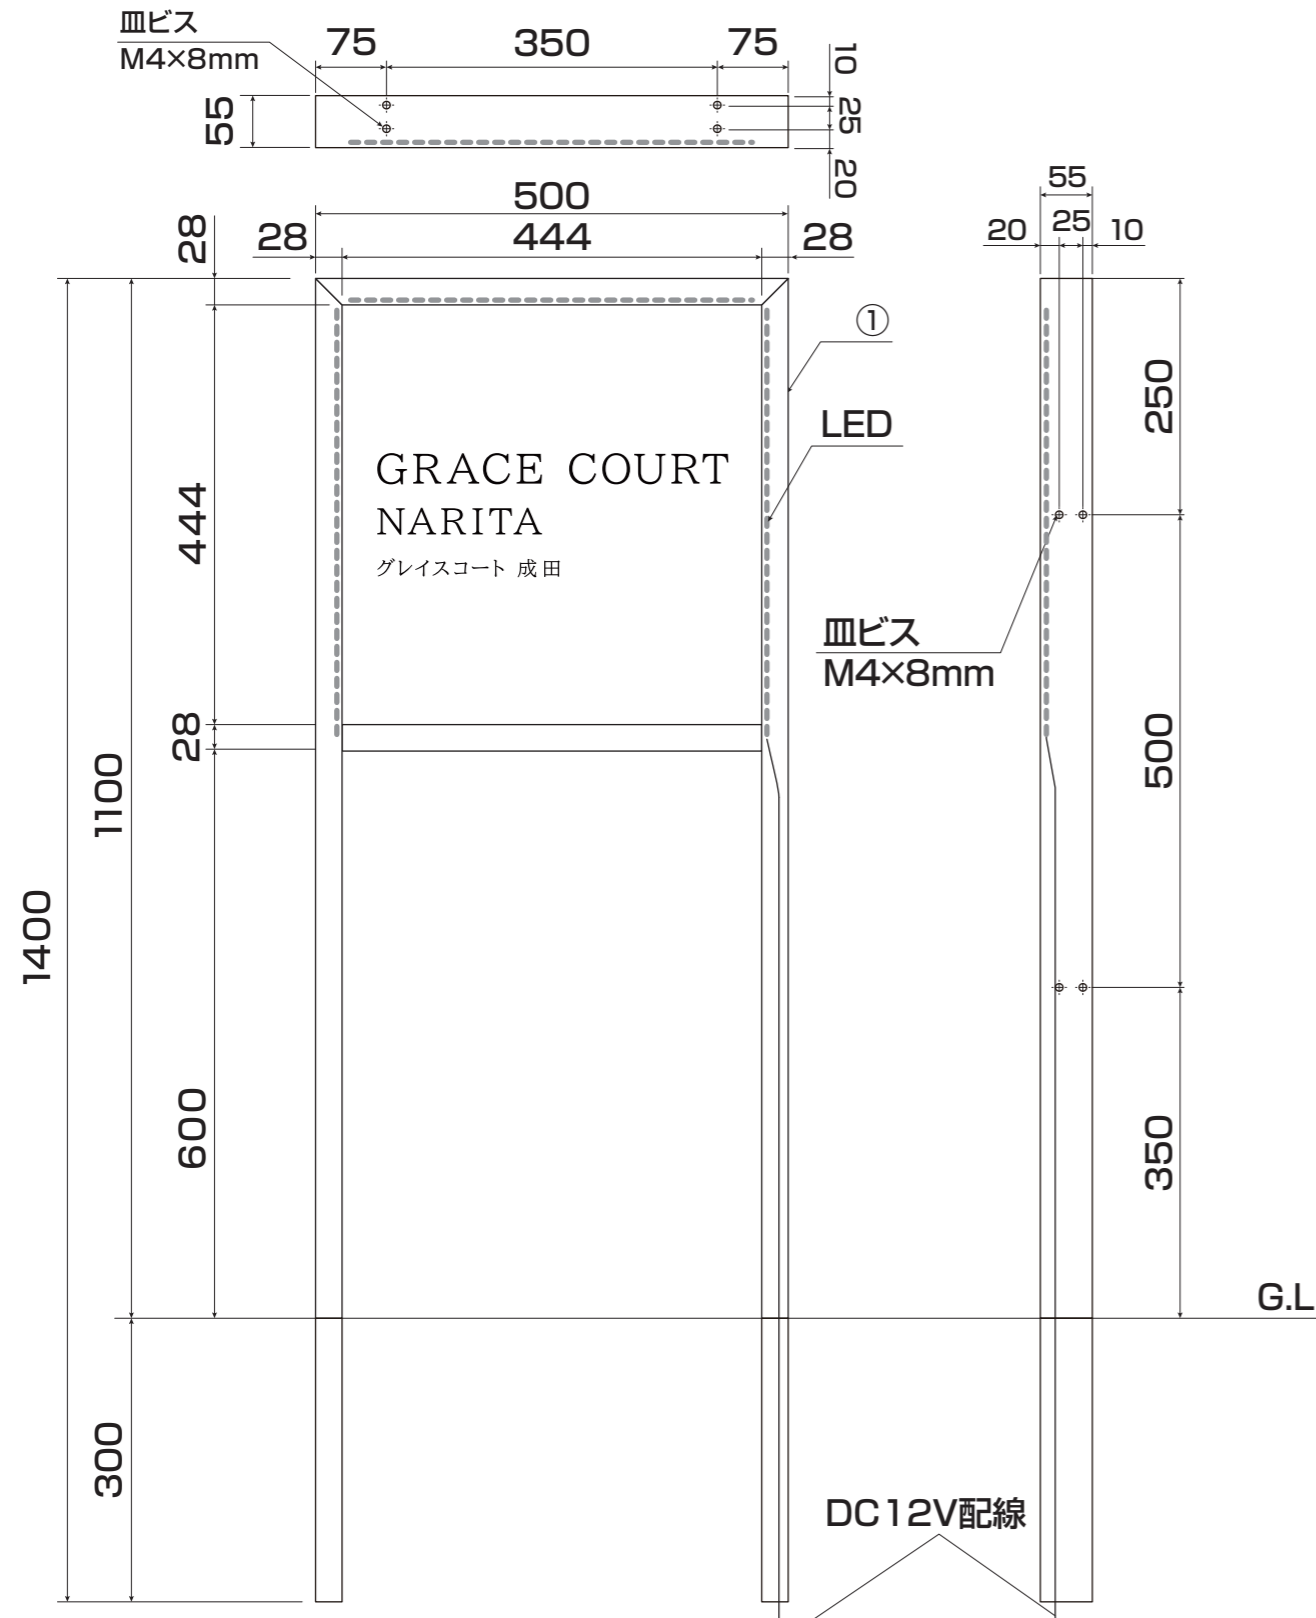

符号	部品名	材質	色調/仕上げ	サイズ	数量	備考
①	フレーム一式	アルミ	アルミ ブラックサテン塗装(場内)	W500×H1400×D55	1	
②	ステンレス	SUS304HL	φ5貫通穴6ヶ所	W496×H696×T1	1	
③	スペーサー	SUS		φ8×φ4.2×4t	6	
④	導光板上	アクリル乳半		W440×H8×T10	1	
⑤	導光板側面	アクリル乳半		W8×H660×T10	2	
⑥	LEDユニット			650×425×650mm(導線6M)	1	

ステンレスヘアライン寸法

- 印字方法 ドライエッチング
- 取扱説明書
【丸三】LED照明付き自立式銘板
取扱説明書
- 付属品
なし

②背面にダイノックシート貼り (PS-504)

フレーム断面図 1:1

訂 正	月 日		月 日		分類	IELOGO vol.5 LED照明付き 自立式銘板シリーズ	作製 年 月 日	2024/03/29	承認		図面NO	GZ_LED照明付き自立式銘板シリーズ ステンレスタイプ_MFLS1-
	月 日		月 日		商品名	ステンレスタイプ MFLS1-	縮尺	1:8	営業		設計	追 上
	月 日		月 日						担当		追 上	
	月 日		月 日						製 図		追 上	

符号	部品名	材質	色調/仕上げ	サイズ	数量	備考
①	フレーム一式	アルミ	アルミ ブラックサテン塗装(場内)	W500×H1400×D55	1	
②	ステンレス	SUS304HL	φ5貫通穴6ヶ所	W496×H496×T1	1	
③	スペーサー	SUS		φ8×φ4.2×4t	6	
④	導光板上	アクリル乳半		W440×H8×T10	1	
⑤	導光板側面	アクリル乳半		W8×H465×T10	2	
⑥	LEDユニット			450×425×450mm(導線6M)	1	

ステンレスヘアライン寸法

- 印字方法 ドライエッチング
- 取扱説明書
【丸三】LED照明付き自立式銘板
取扱説明書
- 付属品
なし

②背面にダイノックシート貼り
(PS-504)

印字
HL面
↑

フレーム断面図 1:1

訂 正	月 日		月 日		分類	製作 年 月 日	承認	図面NO GZ LED照明付き自立式銘板シリーズ ステンレスタイプ_MFLS2-			
	月 日		月 日		IELOGO vol.5 LED照明付き 自立式銘板シリーズ	2024/03/29		営業	設計	担当	製図
	月 日		月 日		商品名	縮尺		追 上	追 上	追 上	
	月 日		月 日		ステンレスタイプ MFLS2-	1:8					