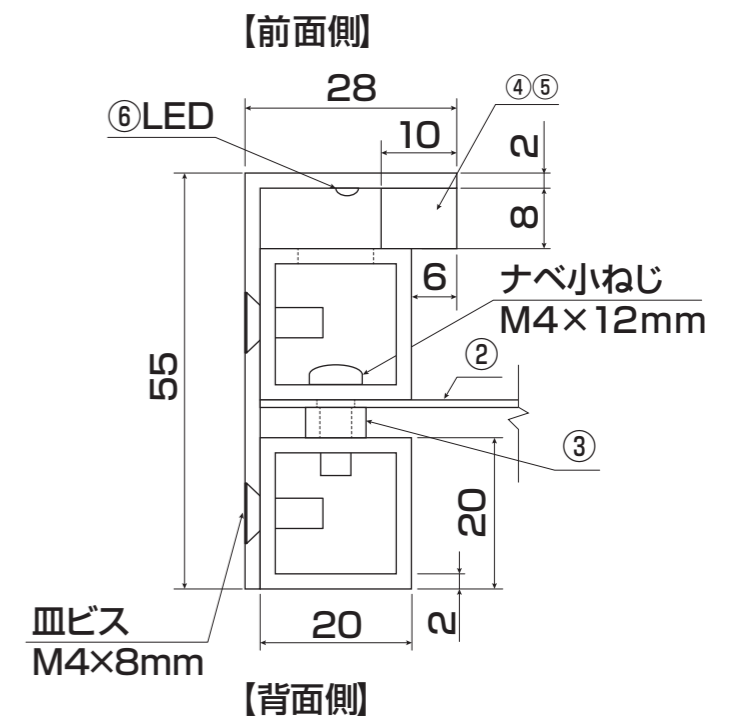

符号	部品名	材質	色調/仕上げ	サイズ	数量	備考
①	フレーム一式	アルミ	アルミ ブラックサテン塗装(場内)	W500×H1400×D55	1	
②	ステンレス	SUS304HL	φ5貫通穴6ヶ所	W496×H696×T1	1	
③	スペーサー	SUS		φ8×φ4.2×4t	6	
④	導光板上	アクリル乳半		W440×H8×T10	1	
⑤	導光板側面	アクリル乳半		W8×H660×T10	2	
⑥	LEDユニット			650×425×650mm(導線6M)	1	

ステンレスヘアライン寸法

- 印字方法 ドライエッチング
- 取扱説明書
【丸三】LED照明付き自立式銘板
取扱説明書
- 付属品
なし

②背面にダイノックシート貼り (PS-504)

フレーム断面図 1:1

訂 正	月 日		月 日		分類	IELOGO vol.5 LED照明付き 自立式銘板シリーズ	作製 年 月 日	2024/03/29	承認		図面NO	GZ_LED照明付き自立式銘板シリーズ ステンレスタイプ_MFLS1-
	月 日		月 日		商品名	ステンレスタイプ MFLS1-	縮尺	1:8	営業		設計	追 上
	月 日		月 日						担当		追 上	
	月 日		月 日						製 図		追 上	

符号	部品名	材質	色調/仕上げ	サイズ	数量	備考
①	フレーム一式	アルミ	アルミ ブラックサテン塗装(場内)	W500×H1400×D55	1	
②	ステンレス	SUS304HL	φ5貫通穴6ヶ所	W496×H496×T1	1	
③	スペーサー	SUS		φ8×φ4.2×4t	6	
④	導光板上	アクリル乳半		W440×H8×T10	1	
⑤	導光板側面	アクリル乳半		W8×H465×T10	2	
⑥	LEDユニット			450×425×450mm(導線6M)	1	