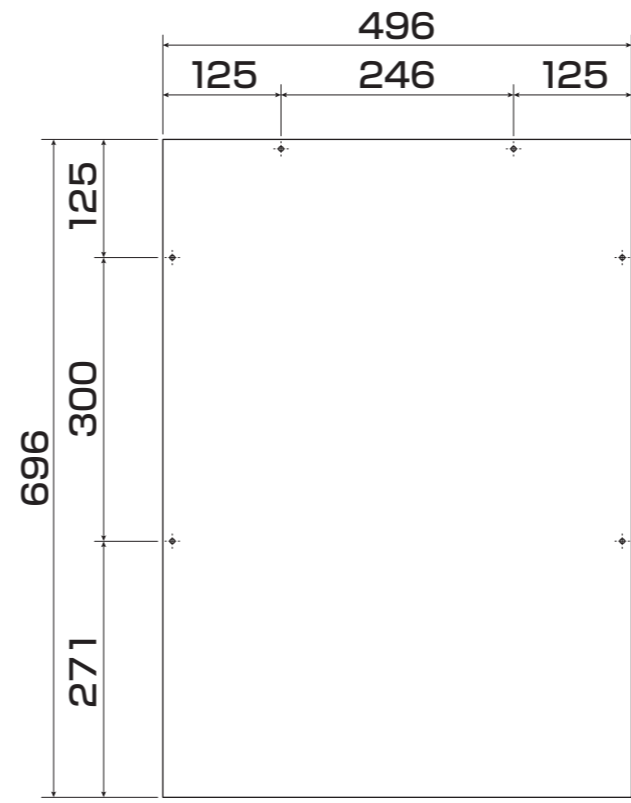

符号	部品名	材質	色調/仕上げ	サイズ	数量	備考
①	フレーム一式	アルミ	アルミ ブラックサテン塗装(場内)	W500×H1400×D55	1	
②	ステンレス	SUS304HL	φ5貫通穴6ヶ所	W496×H696×T1	1	
③	スペーサー	SUS		φ8×φ4.2×4t	6	
④	導光板上	アクリル乳半		W440×H8×T10	1	
⑤	導光板側面	アクリル乳半		W8×H660×T10	2	
⑥	LEDユニット			650×425×650mm(導線6M)	1	

ステンレスヘアライン寸法

- 印字方法 ドライエッチング
- 取扱説明書
【丸三】LED照明付き自立式銘板
取扱説明書
- 付属品
なし

②背面にダイノックシート貼り (PS-504)

フレーム断面図 1:1

訂 正	月 日		月 日		分類	IELOGO vol.5 LED照明付き 自立式銘板シリーズ	作製 年 月 日	2024/03/29	承認		図面NO	GZ_LED照明付き自立式銘板シリーズ ステンレスタイプ_MFLS1-
	月 日		月 日		商品名	ステンレスタイプ MFLS1-	縮尺	1:8	営業		設計	追 上
	月 日		月 日						担当		追 上	
	月 日		月 日						製 図		追 上	

符号	部品名	材質	色調/仕上げ	サイズ	数量	備考
①	フレーム一式	アルミ	アルミ ブラックサテン塗装(場内)	W500×H1400×D55	1	
②	ステンレス	SUS304HL	φ5貫通穴6ヶ所	W496×H496×T1	1	
③	スペーサー	SUS		φ8×φ4.2×4t	6	
④	導光板上	アクリル乳半		W440×H8×T10	1	
⑤	導光板側面	アクリル乳半		W8×H465×T10	2	
⑥	LEDユニット			450×425×450mm(導線6M)	1	