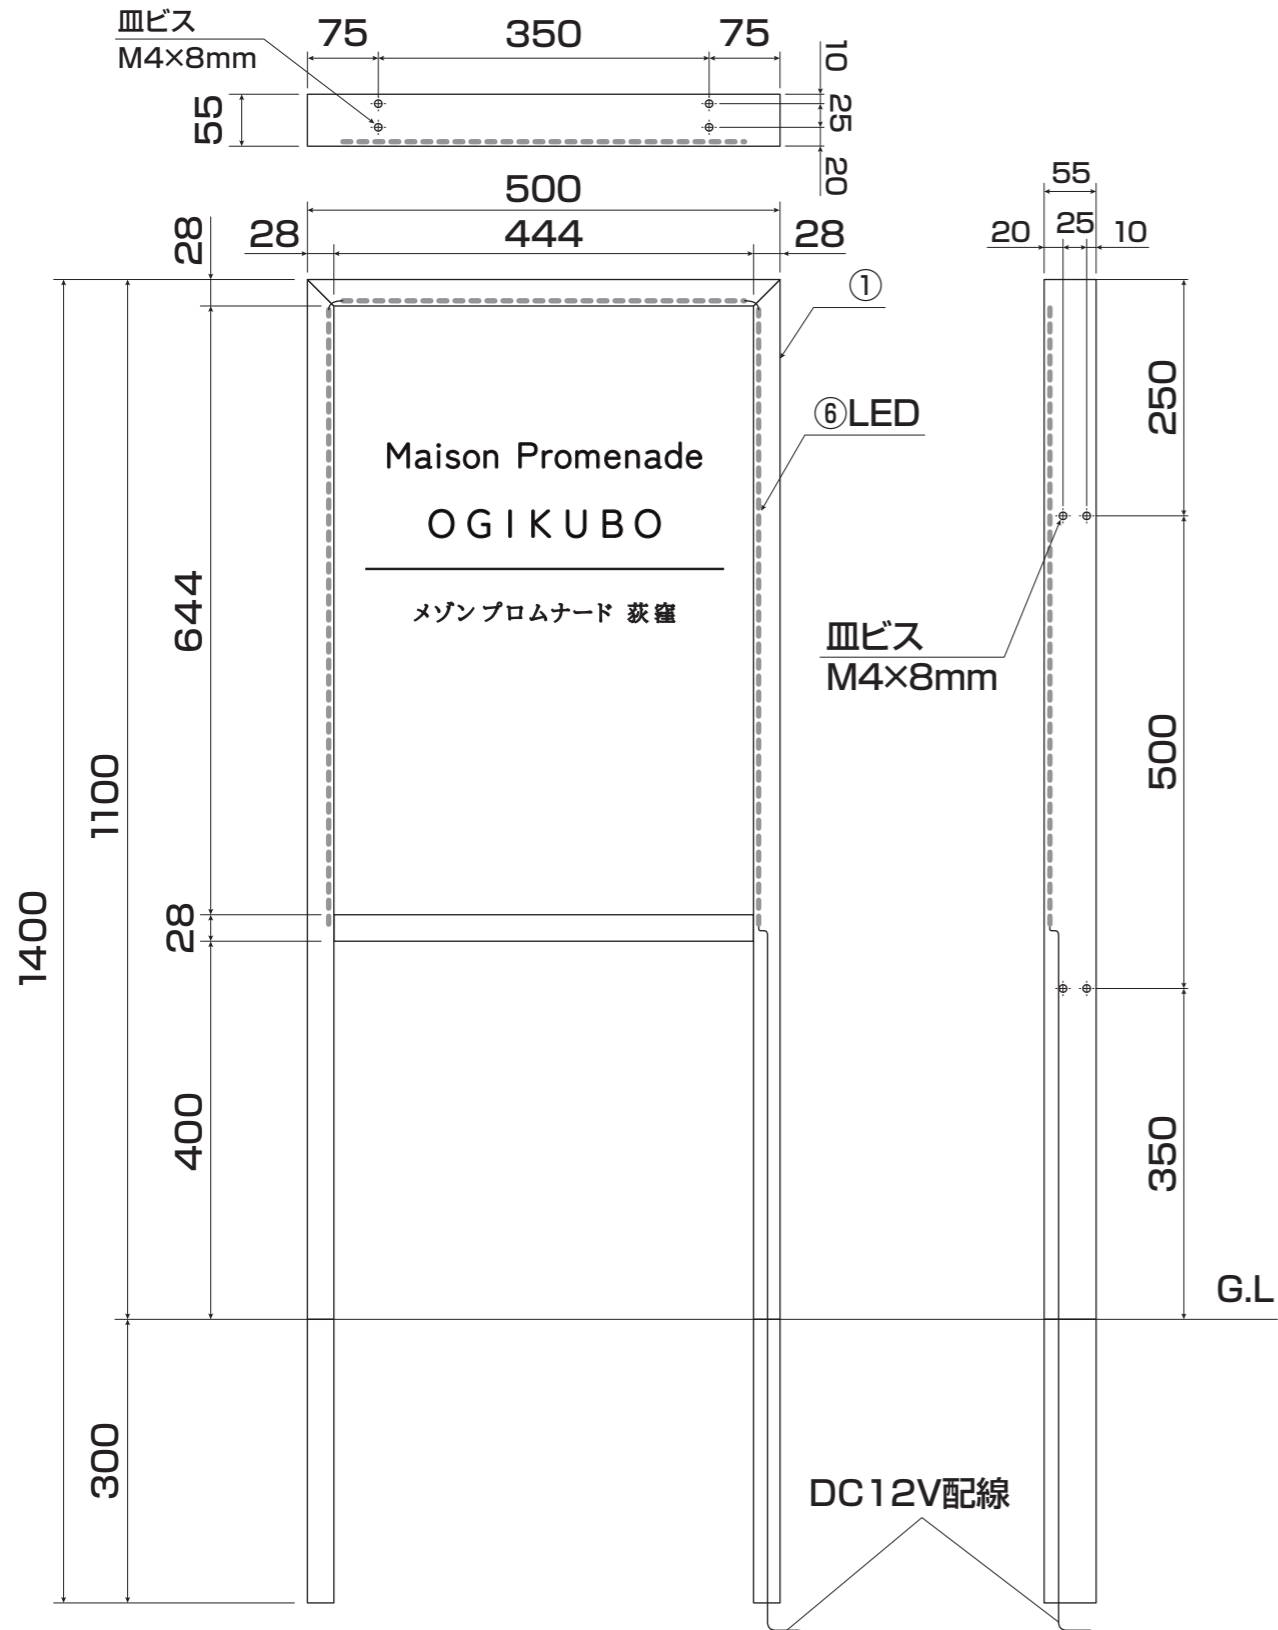

符号	部品名	材質	色調/仕上げ	サイズ	数量	備考
①	フレーム一式	アルミ	アルミ ブラックサテン塗装(場内)	W500×H1400×D55	1	
②	ステンレス	SUS304HL	φ5貫通穴6ヶ所	W496×H696×T1	1	
③	スペーサー	SUS		φ8×φ4.2×4t	6	
④	導光板上	アクリル乳半		W440×H8×T10	1	
⑤	導光板側面	アクリル乳半		W8×H660×T10	2	
⑥	LEDユニット			650×425×650mm(導線6M)	1	

ステンレスヘアライン寸法

- 印字方法 ドライエッチング
- 取扱説明書
【丸三】LED照明付き自立式銘板
取扱説明書
- 付属品
なし

②背面にダイノックシート貼り (PS-504)

フレーム断面図 1:1

訂 正	月 日		月 日		分類	IELOGO vol.5 LED照明付き 自立式銘板シリーズ	作製 年 月 日	2024/03/29	承認		図面NO	GZ_LED照明付き自立式銘板シリーズ ステンレスタイプ_MFLS1-
	月 日		月 日		商品名	ステンレスタイプ MFLS1-	縮尺	1:8	営業		設計	追 上
	月 日		月 日						担当		追 上	
	月 日		月 日						製 図		追 上	

符号	部品名	材質	色調/仕上げ	サイズ	数量	備考
①	フレーム一式	アルミ	アルミ ブラックサテン塗装(場内)	W500×H1400×D55	1	
②	ステンレス	SUS304HL	φ5貫通穴6ヶ所	W496×H496×T1	1	
③	スペーサー	SUS		φ8×φ4.2×4t	6	
④	導光板上	アクリル乳半		W440×H8×T10	1	
⑤	導光板側面	アクリル乳半		W8×H465×T10	2	
⑥	LEDユニット			450×425×450mm(導線6M)	1	

ステンレスヘアライン寸法

- 印字方法 ドライエッチング
- 取扱説明書
【丸三】LED照明付き自立式銘板
取扱説明書
- 付属品
なし

②背面にダイノックシート貼り
(PS-504)

印字
HL面
↑

フレーム断面図 1:1

訂 正	月 日		月 日		分類	製作 年 月 日	承認	図面NO GZ LED照明付き自立式銘板シリーズ ステンレスタイプ_MFLS2-			
	月 日		月 日		IELOGO vol.5 LED照明付き 自立式銘板シリーズ	2024/03/29		営業	設計	担当	製図
	月 日		月 日		商品名	縮尺		追 上	追 上	追 上	
	月 日		月 日		ステンレスタイプ MFLS2-	1:8					